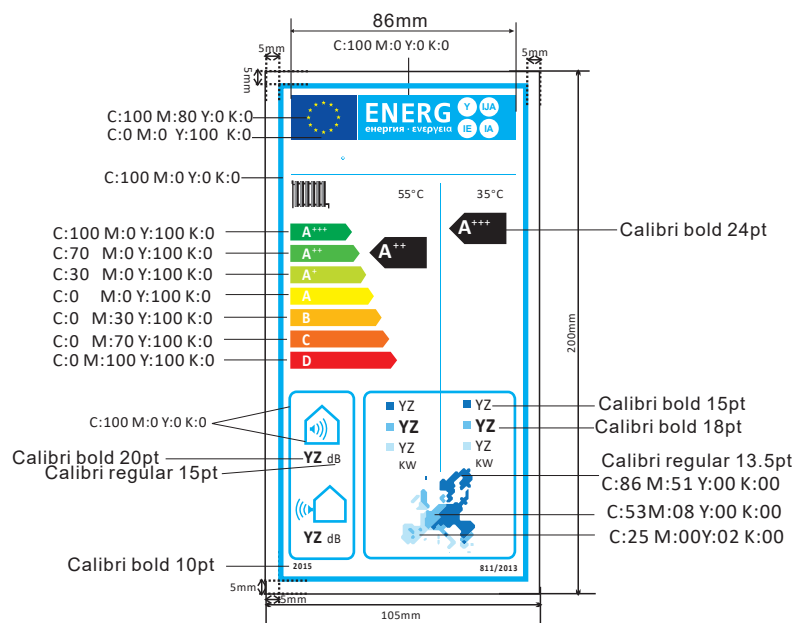

ENERG

енергия · ενέργεια

MDV

MDVC-V5WD2ER8-E

55°C

35°C

A++

A+++

9

kW

8

8

8

kW

2019

811/2013

本页不打印

5、7、9kW 能效标识单页说明书

说明：单个能效标识高X宽为 200 mm X 105 mm,该尺寸不能变动，内外框边距为 5mm

双胶纸80g，A4，双面彩印

颜色标注, 请参照下图:

蓝色PANTONE Process Blue C