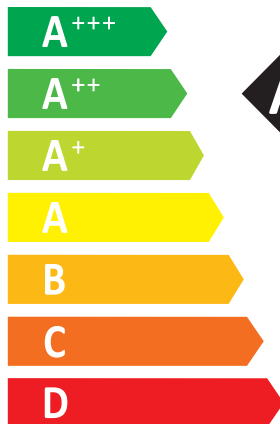

A++

A+++

-- dB

64dB

■ 7
■ 7
■ 7
kW