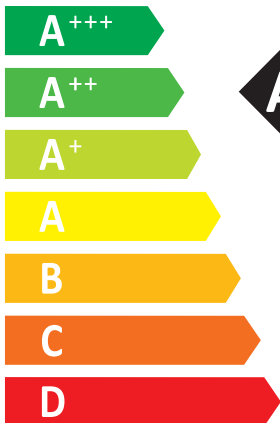

ENERG

енергия · ενέργεια

MDV

MDVC-V5WD2ER8-E

55°C

35°C

A++

A+++

55°C

35°C

A++

A+++

-- dB

67dB

8

7